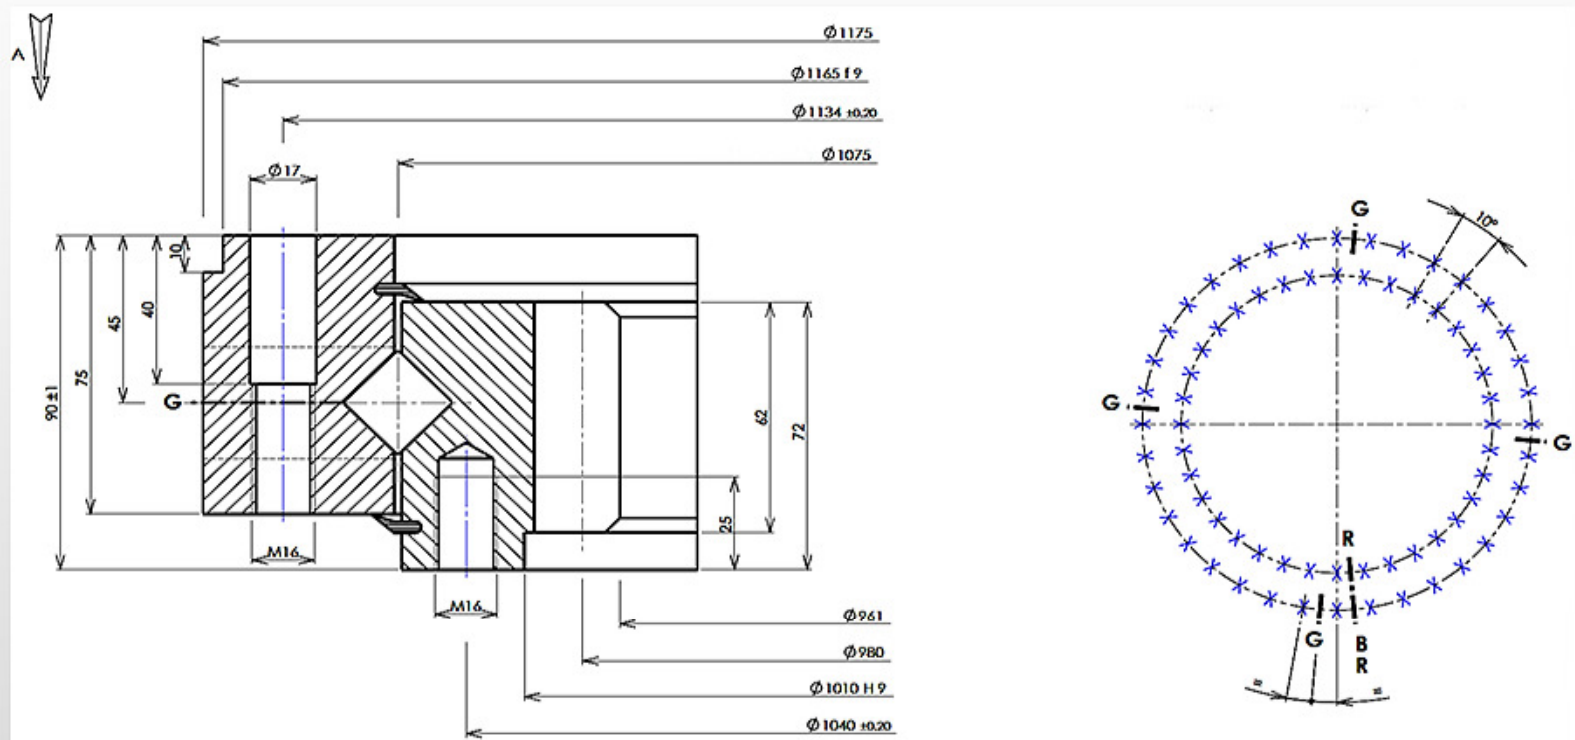

RTC®

Produtos de Transmissão de Potência Mecânica

Os Rolamentos Especiais RTC® são projetados e fabricados de acordo com as necessidades de cada aplicação.

Com soluções sob medida, confiáveis e comprovadas, a RTC® fornece além de rolamentos novos, serviços de peritagem e repontencialização em rolamentos de giro e rolamentos de grande porte.

A RTC® fornece:

- ✓ Assistência técnica permanente
- ✓ Design otimizado
- ✓ Máxima performance
- ✓ Soluções customizadas